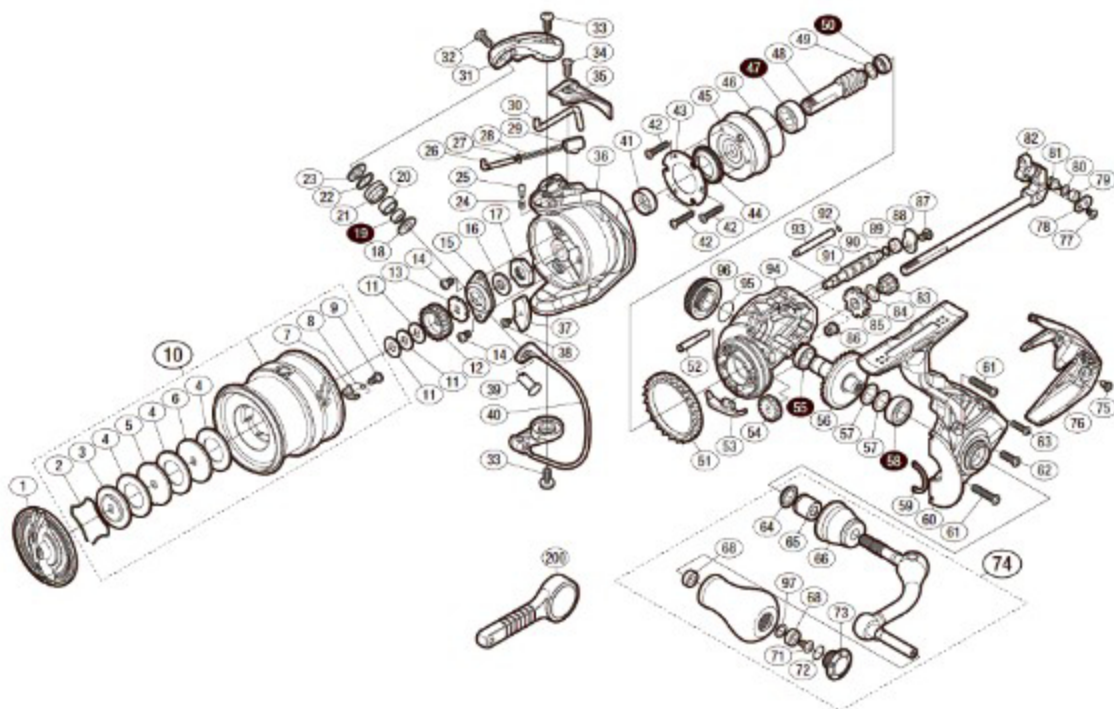

'18 SEPHIA BB C3000S

本体価格(税別):17,900円

Product Code: 03943

※白ヌキ番号はベアリングを示します。

調整座金類に関しましては、必ずしも分解図中の表現と一致しない場合がございますので、ご了承ください。(商品により使用している場合とそうでない場合がございます。)